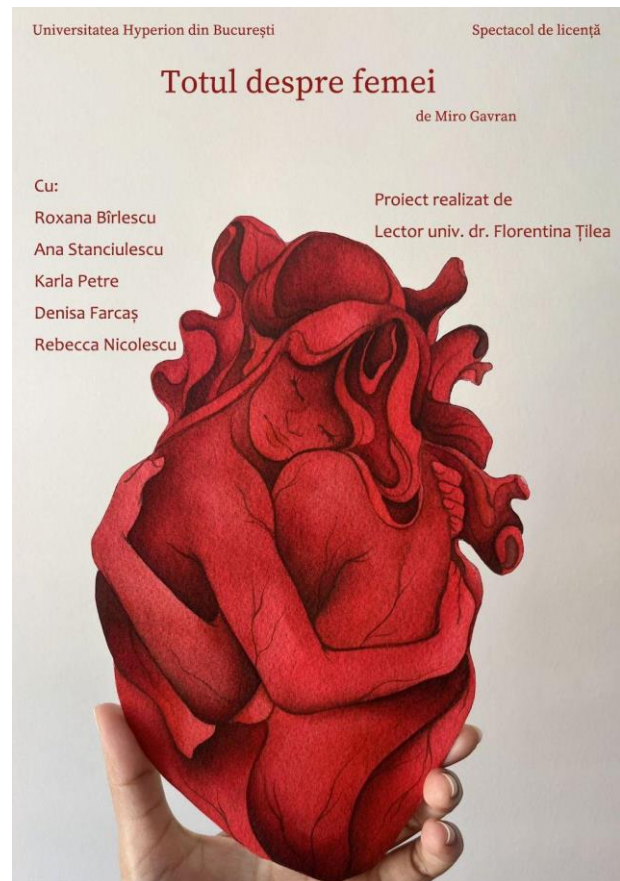

ȘEZĂTOARE CULTURALĂ ediția A IX - A

SCOURI DIN BELLE EPOQUE

UNIVERSITATEA HYPERION DIN BUCUREȘTI
FACULTATEA DE ARTE

TEATRUL DRAMATURGILOR ROMÂNI
LUNI 11 ȘI MARȚI 12 MAI 2026 ORELE 12:30-18:00
INTRAREA ESTE LIBERĂ

PARTENERI EDUCAȚIONALI

SPECTACOLE INVITATE

ANUL IV

Clasa LILIANA PANĂ

Clasa FLORENTINA ȚILEA

ȘEZĂTOARE CULTURALĂ EDIȚIA A IX – A

ECOURI DIN BELLE EPOQUE

LUNI 11 MAI 2026

NR.	ORA	PARTICIPANȚI	TITLUL	MIN
	12.30	MOMENT ANIVERSAR		30 min
1	13.30	ANDREEA GACEA GEORGE POPESCU		5 min
2		ALEXANDRA MARA – imagine ANDREI PANĂ – scenariu/scenografie IUSTIN NEACȘU - imagine ANA IACOB - co-regizor/productie/script TEODORA BENDRIS - actorie/script MARIA GHINDAR - actorie LEONARD SAVIN - montaj/script TUDOR CERNEA - co-regie/montaj/script PETAR ADZIC - co-regie/actorie/script VLAD SIMA - imagine NOE IANCU - imagine DENIS BOERESCU - co-regie/productie/script	FILM <i>LA BELLE FILLE ET LA MACHINE DU TEMPS</i>	7 min
3		REGIA: SONYA ROȘU INTERPREȚI: RĂZVAN IONEL ANA IONESCU MEMBRI ECHIPEI: ROȘU ANDREEA SONYA IONEL RĂZVAN ȘTEFAN IONESCU ANA IZABELA	FILM <i>VIS IN STOPMOTION</i>	5 min
4		PHILIPPE MAGDALINIS	FILM <i>FANTOMA</i>	2 min
5		DARIA TIUGAN DAVID STOICA DANIELA BULAT	FILM <i>“O ÎNTÂLNIRE APROAPE PERFECTĂ”</i>	4 min
6		ELENA NEDELCU TEODOR LUCULESCU THEODOR RADU	FILM <i>THE BOX</i>	5 min
7		HANCER ANDREEA ALINA CHIRIȚĂ ADRIANA	SCENETĂ <i>ZIȚA ȘI VETA</i> scena din <i>O noapte furtunoasă</i> de I.L. Caragiale	10 min